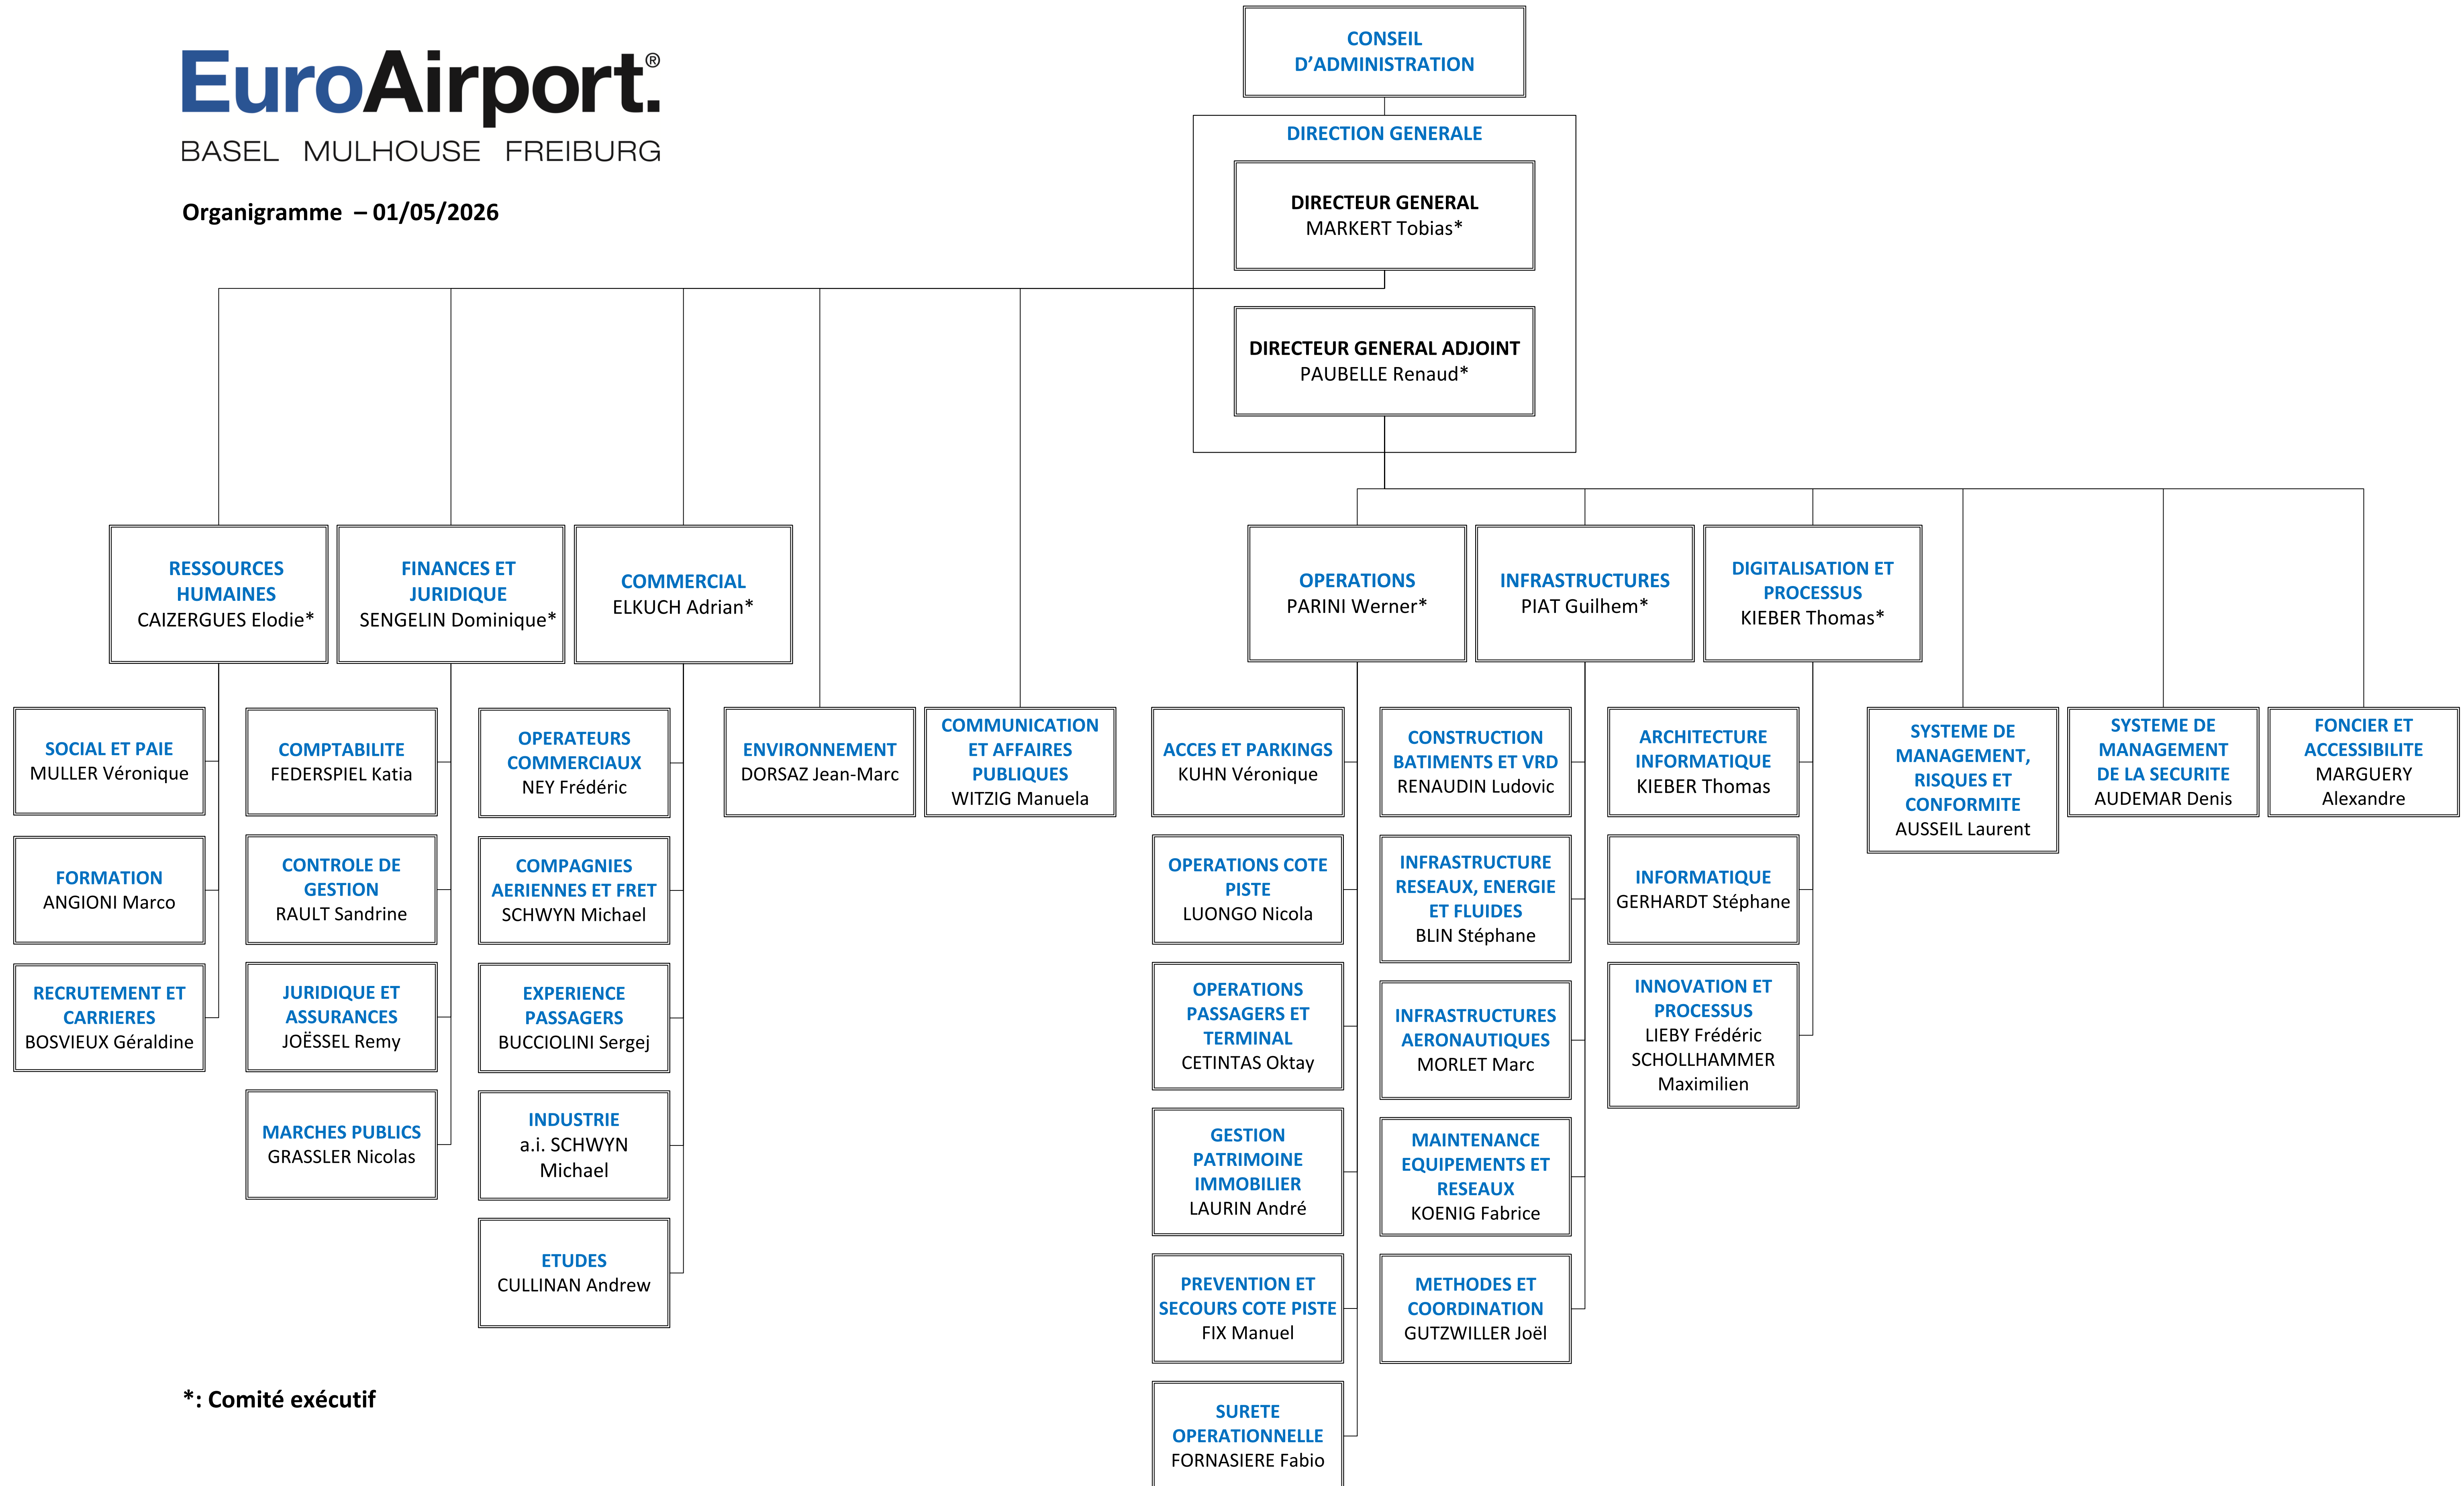

EuroAirport®

BASEL MULHOUSE FREIBURG

Organigramme – 01/05/2026

*: Comité exécutif