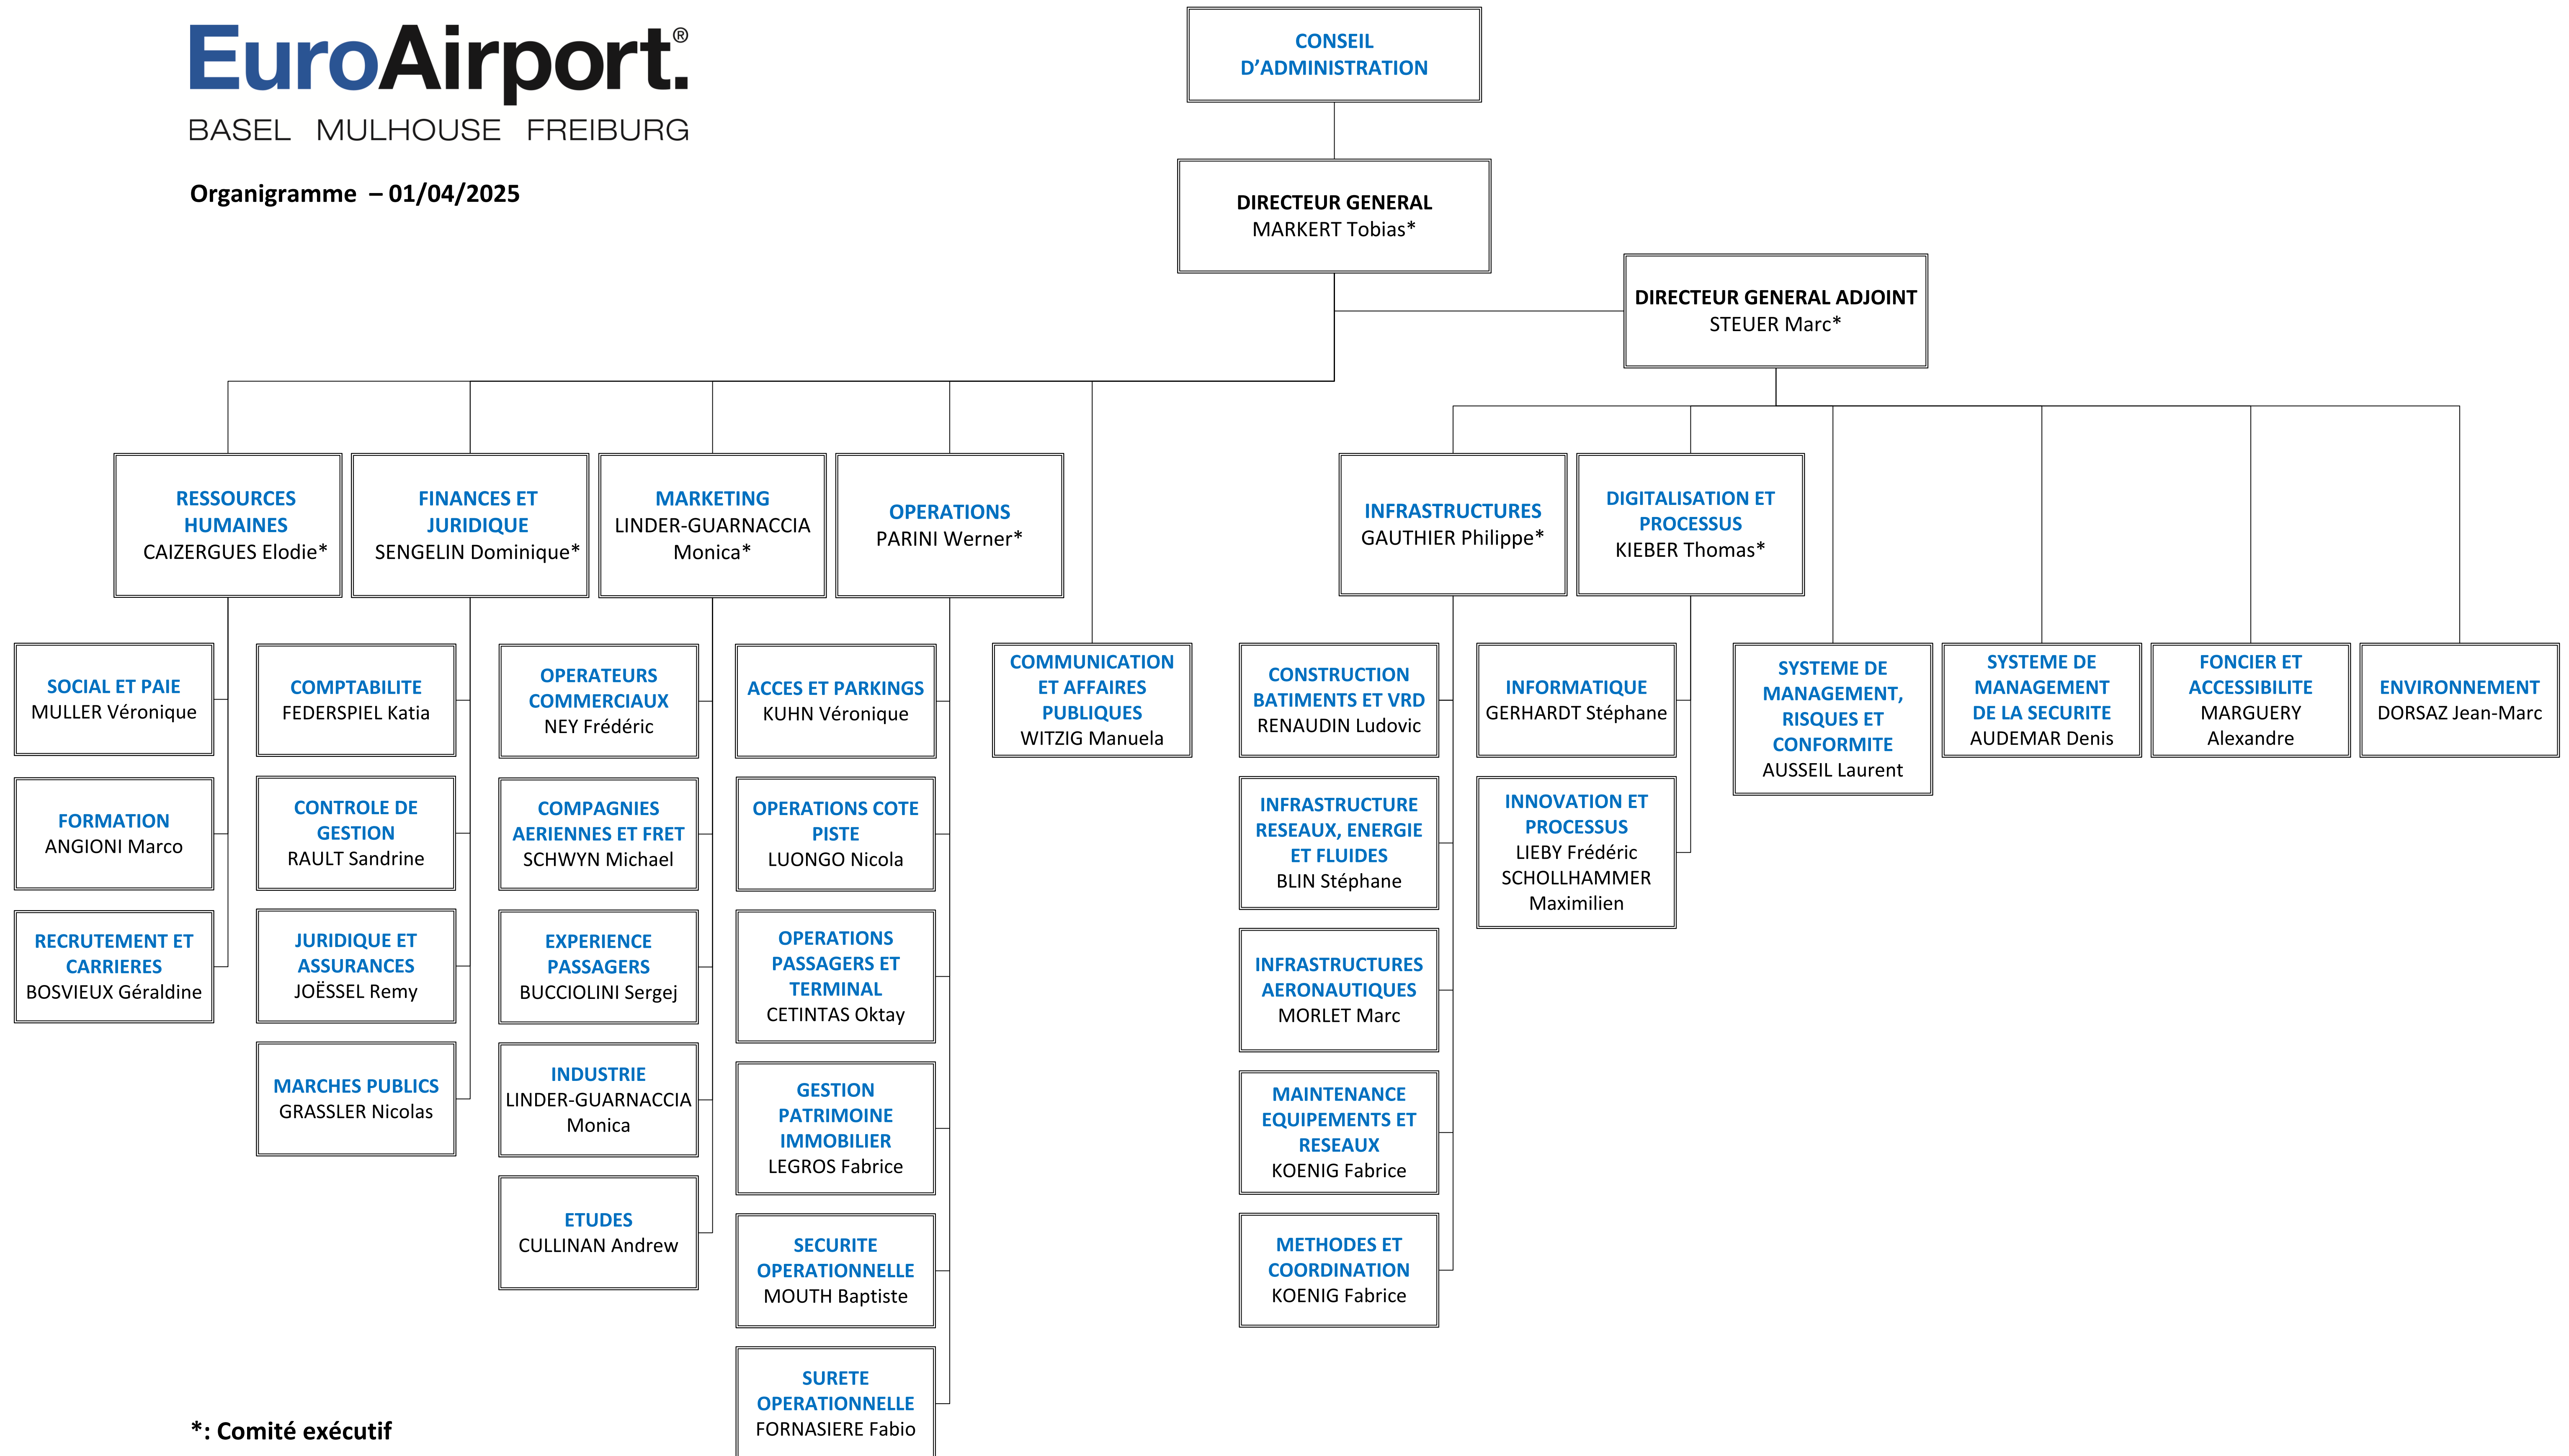

EuroAirport®

BASEL MULHOUSE FREIBURG

Organigramme – 01/04/2025

*: Comité exécutif