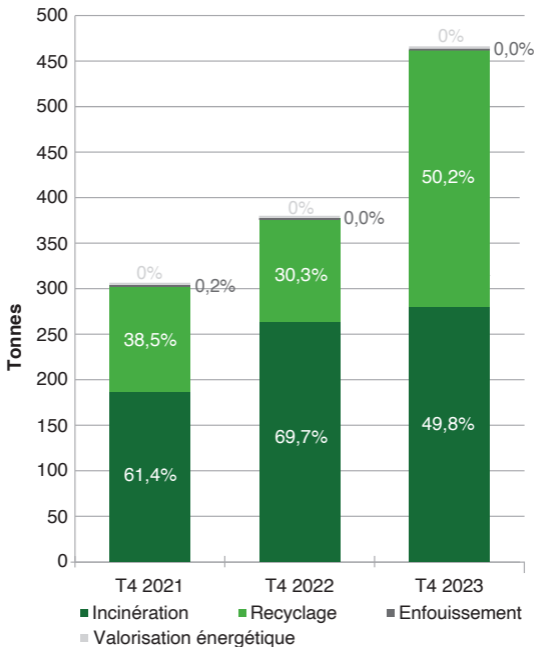

Gestion des déchets

4^{ème} trimestre 2023

Le graphique montre l'évolution des quantités de déchets produits sur la plate-forme et gérés par l'Aéroport de Bâle-Mulhouse.