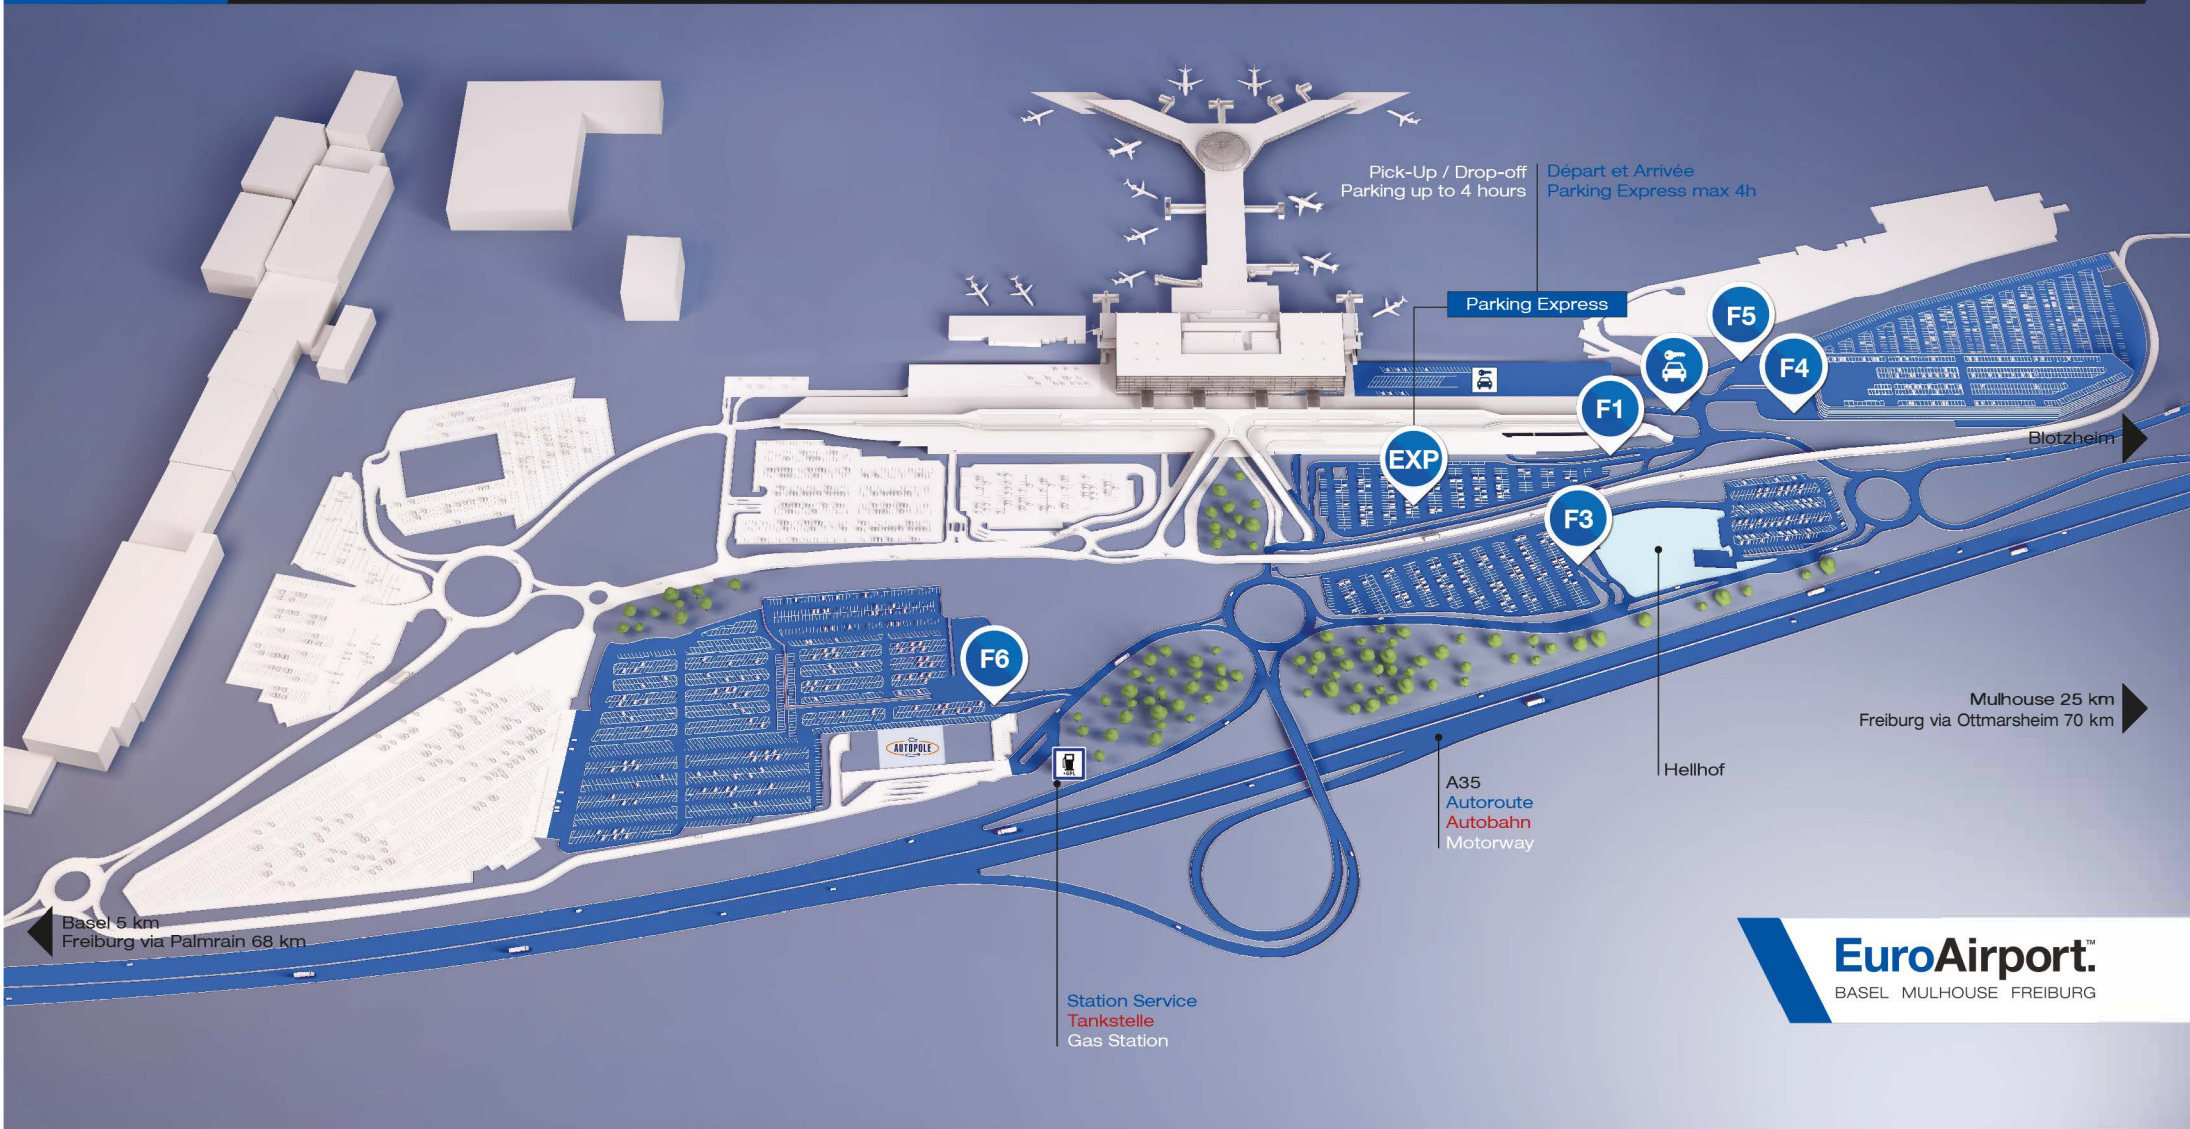

**PARKING**

FRANZÖSISCHE SEITE | SECTEUR FRANÇAIS | FRENCH SECTOR

MIETWAGEN | LOCATION VOITURE | CAR RENTAL

Pick-Up / Drop-off  
Parking up to 4 hours

Départ et Arrivée  
Parking Express max 4h

Parking Express

EXP

F1

F5

F4

F3

F6

Blotzheim

Mulhouse 25 km  
Freiburg via Ottmarsheim 70 km

Hellhof

A35  
Autoroute  
Autobahn  
Motorway

Station Service  
Tankstelle  
Gas Station

Basel 5 km  
Freiburg via Palmrain 68 km

**EuroAirport™**  
BASEL MULHOUSE FREIBURG