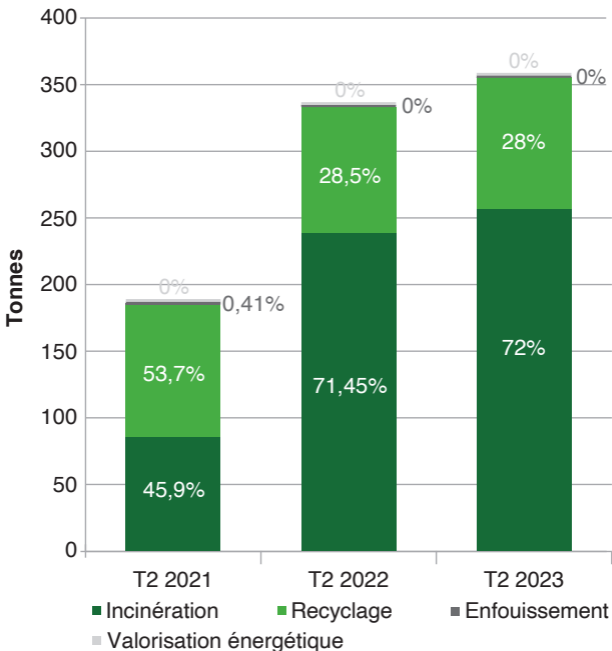

# Gestion des déchets

2<sup>ème</sup> trimestre 2023

Le graphique montre l'évolution des quantités de déchets produits sur la plate-forme et gérés par l'Aéroport de Bâle-Mulhouse.