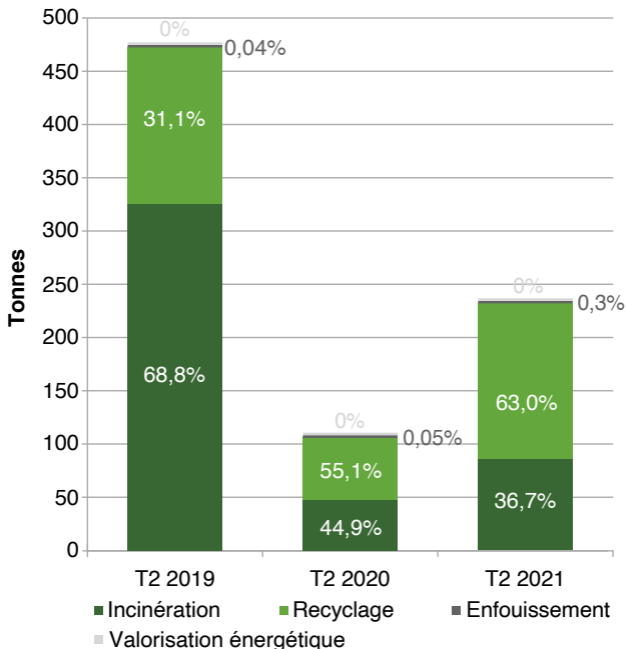

# Gestion des déchets

2<sup>ème</sup> trimestre 2021

Le graphique montre l'évolution des quantités de déchets produits sur la plate-forme et gérés par l'Aéroport de Bâle-Mulhouse.