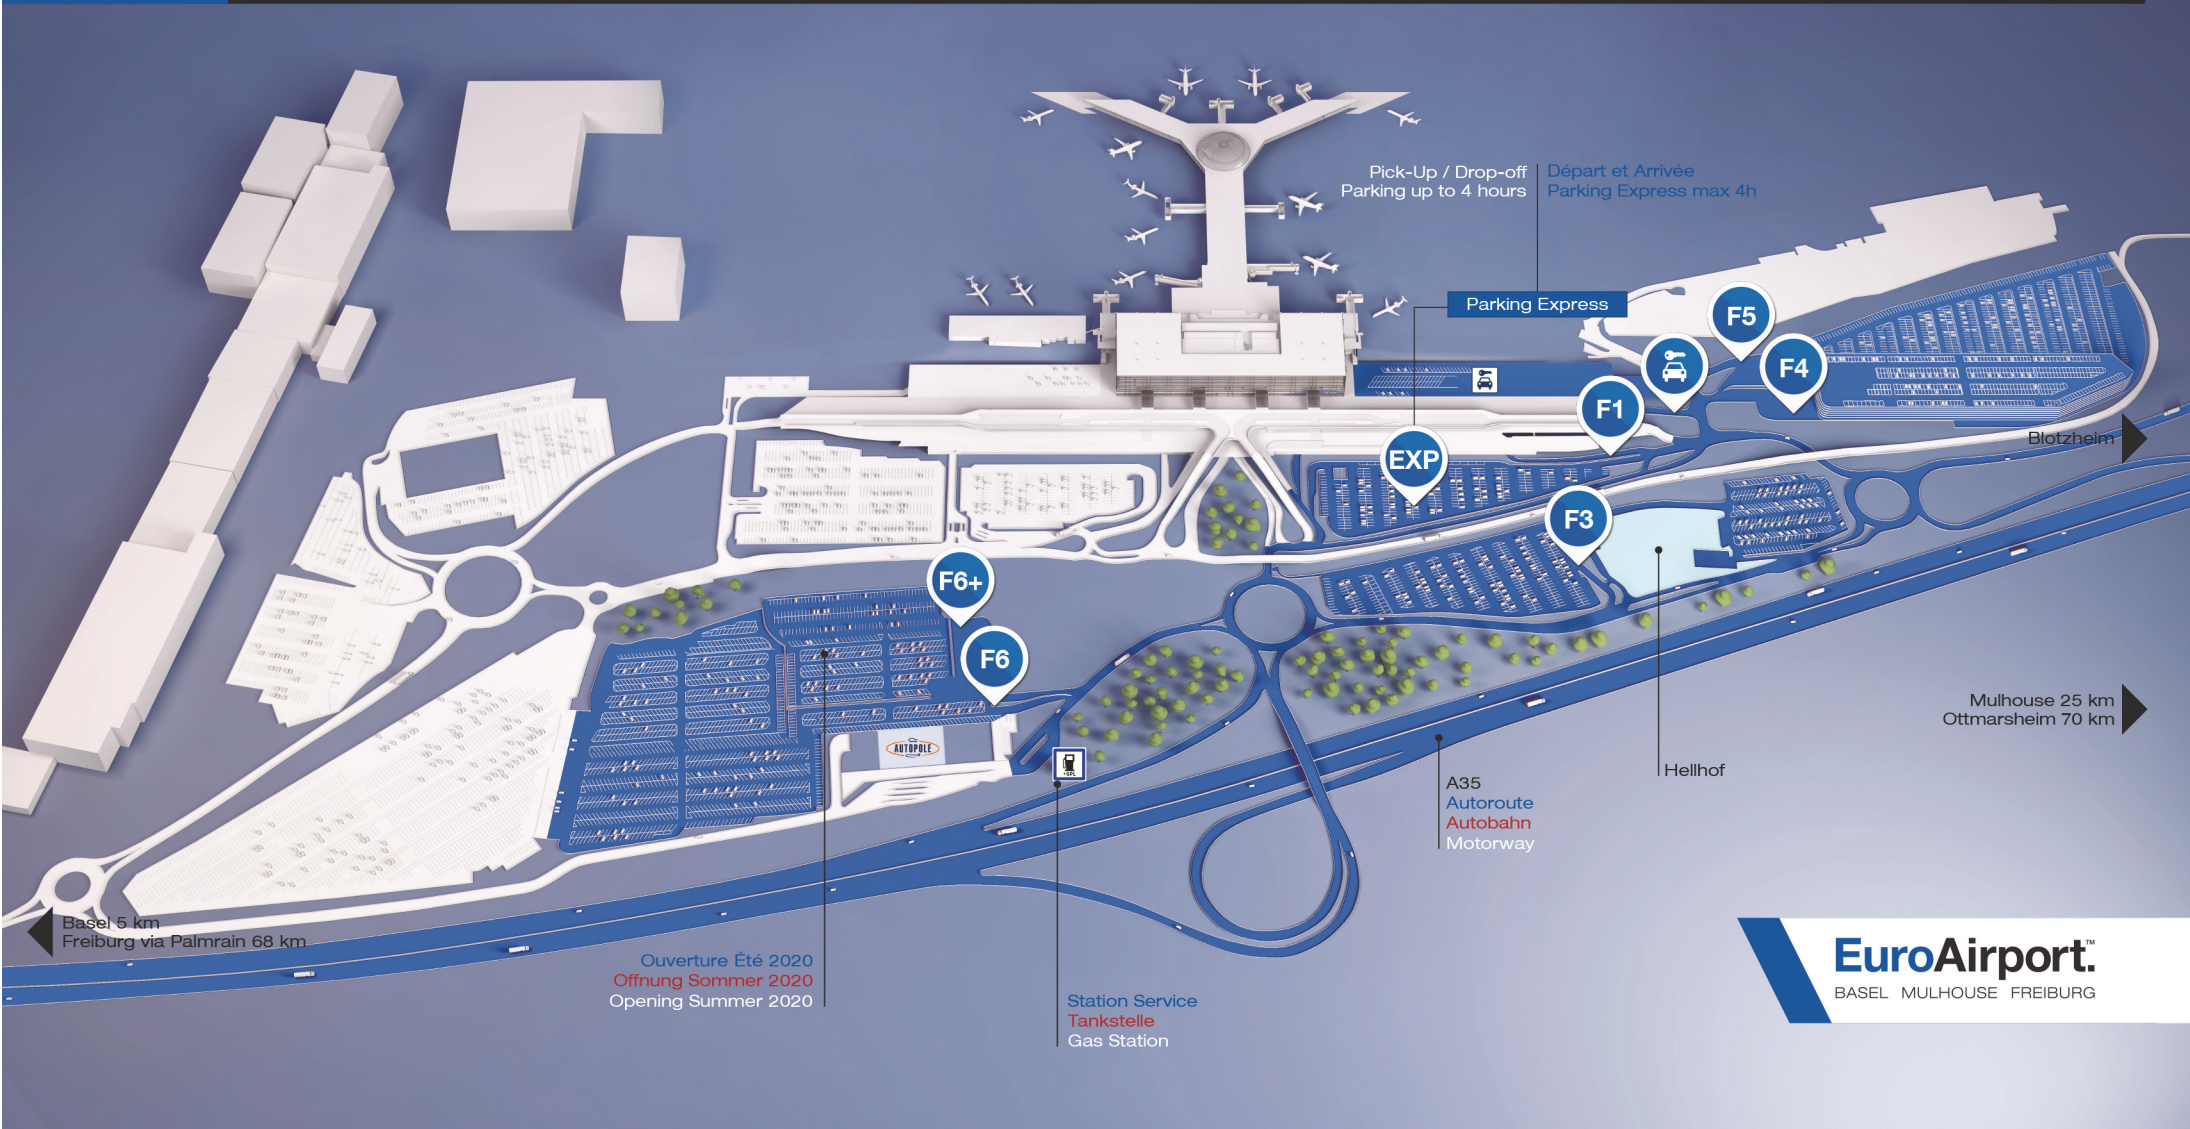

PARKING

FRANZÖSISCHE SEITE | SECTEUR FRANÇAIS | FRENCH SECTOR

MIETWAGEN | LOCATION VOITURE | CAR RENTAL

Pick-Up / Drop-off
Parking up to 4 hours

Départ et Arrivée
Parking Express max 4h

Parking Express

EXP

F1

F5

F4

Blotzheim

F6+

F6

Mulhouse 25 km
Ottmarsheim 70 km

Hellhof

A35
Autoroute
Autobahn
Motorway

Basel 5 km
Freiburg via Palmrain 68 km

Ouverture Été 2020
Offnung Sommer 2020
Opening Summer 2020

Station Service
Tankstelle
Gas Station

EuroAirport™
BASEL MULHOUSE FREIBURG