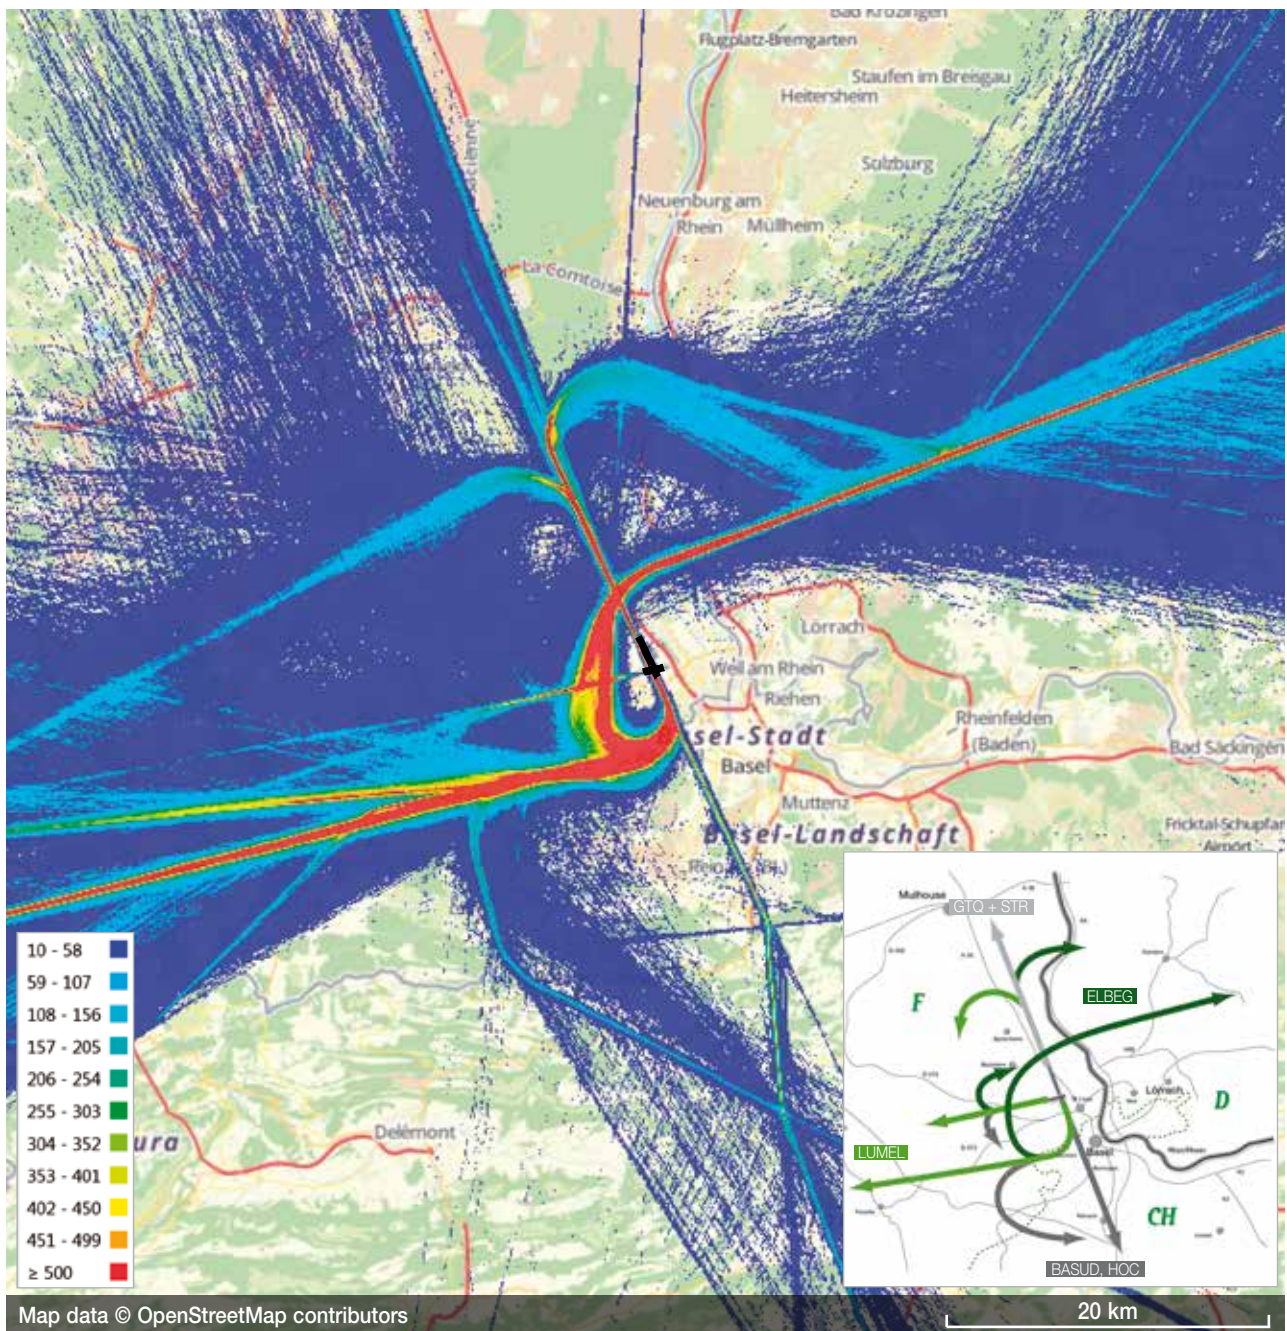

Décollages par an Abflüge pro Jahr

Décollages IFR par an IFR-Abflüge pro Jahr

	2014	2015	2016	2017	2018
GTQ + STR	2 289	2 400	2 903	1 620	765
ELBEG	14 008	14 366	13 978	14 872	17 115
<i>dont/davon ELBEG Y</i>	10 081	10 108	10 697	11 284	12 719
BASUD, HOC	3 268	3 260	3 657	3 020	2 912
<i>dont/davon Direct</i>	1 686	1 598	1 587	1 259	883
LUMEL	17 427	17 363	17 103	18 741	18 904
Omnidirectionnel	1 296	1 483	1 311	1 396	1 473
TOTAL	38 288	38 872	38 952	39 649	41 169