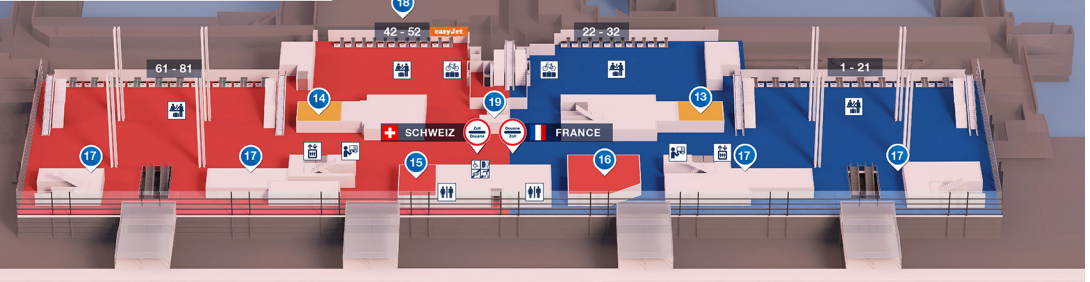

ABFLUG / DÉPART / DEPARTURE

EBENE / NIVEAU / LEVEL 2	
1 - Café / Bar - Wellness	
2 - Café / Bar - Trib's	
3 - Arrival Duty Free	
4 - Location des voitures CH / Autovermietung CH	
5 - Location des voitures FR / Autovermietung FR	
6 - Information	
7 - Hotel Information / Hotel Information Basel	
8 - Litige Baggage AirFrance / Lost & Found	
9 - Litige Baggage Swissport / Lost & Found	
10 - Police Aux Frontières / PAF / Polizei	
11 - Corps des gardes frontière CH / Grenzwachkorps CH	
12 - Contrôle de Passeport / Passkontrolle